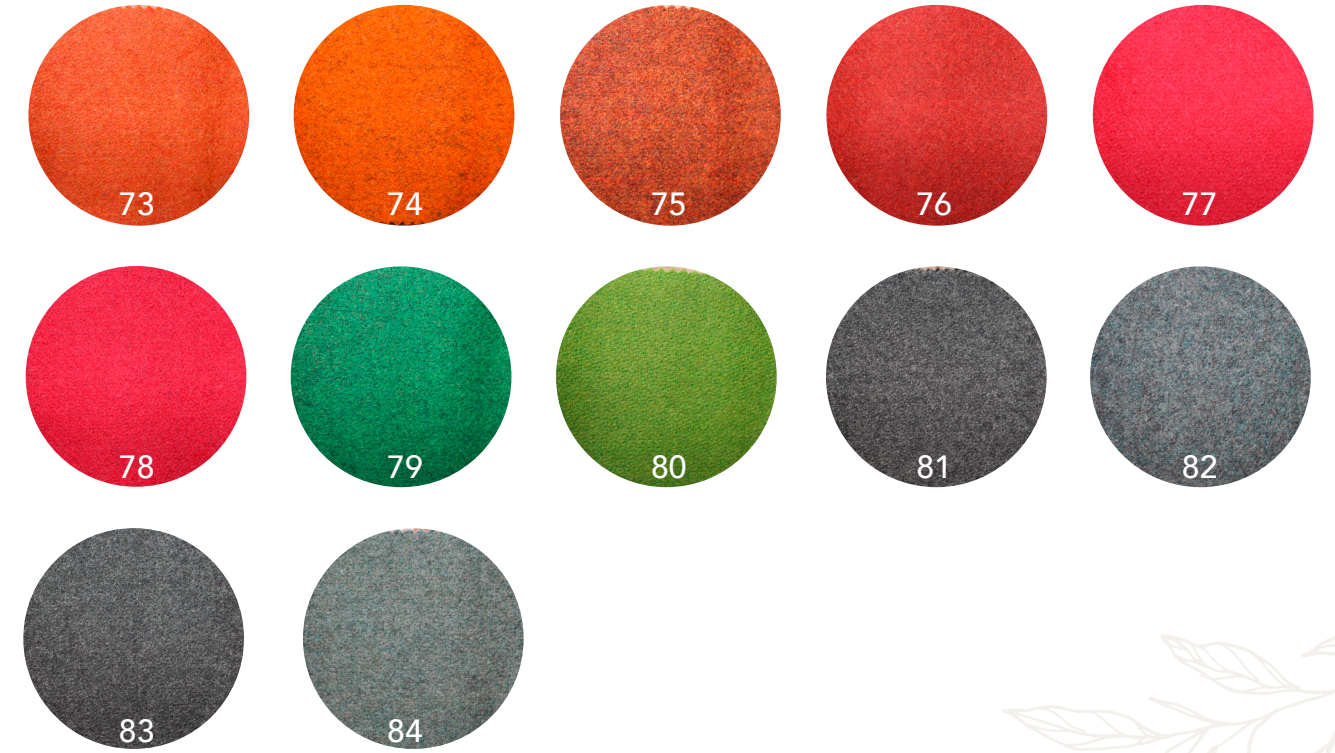

LODEN (erhältlich für Massivholzbetten)