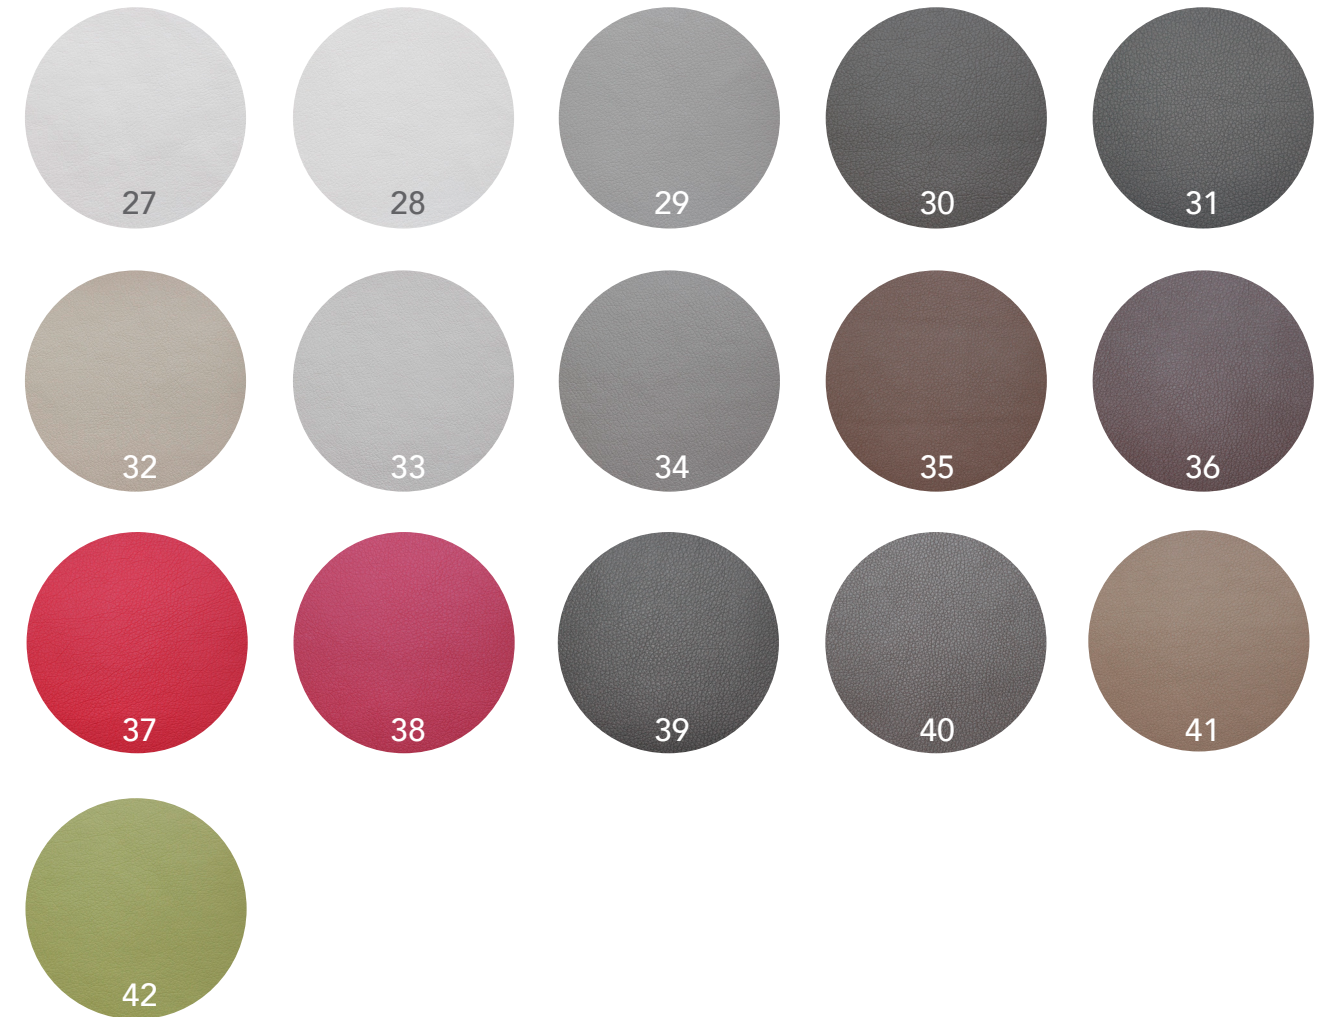

LEDER (erhältlich für Massivholzbetten und Boxspringbetten)